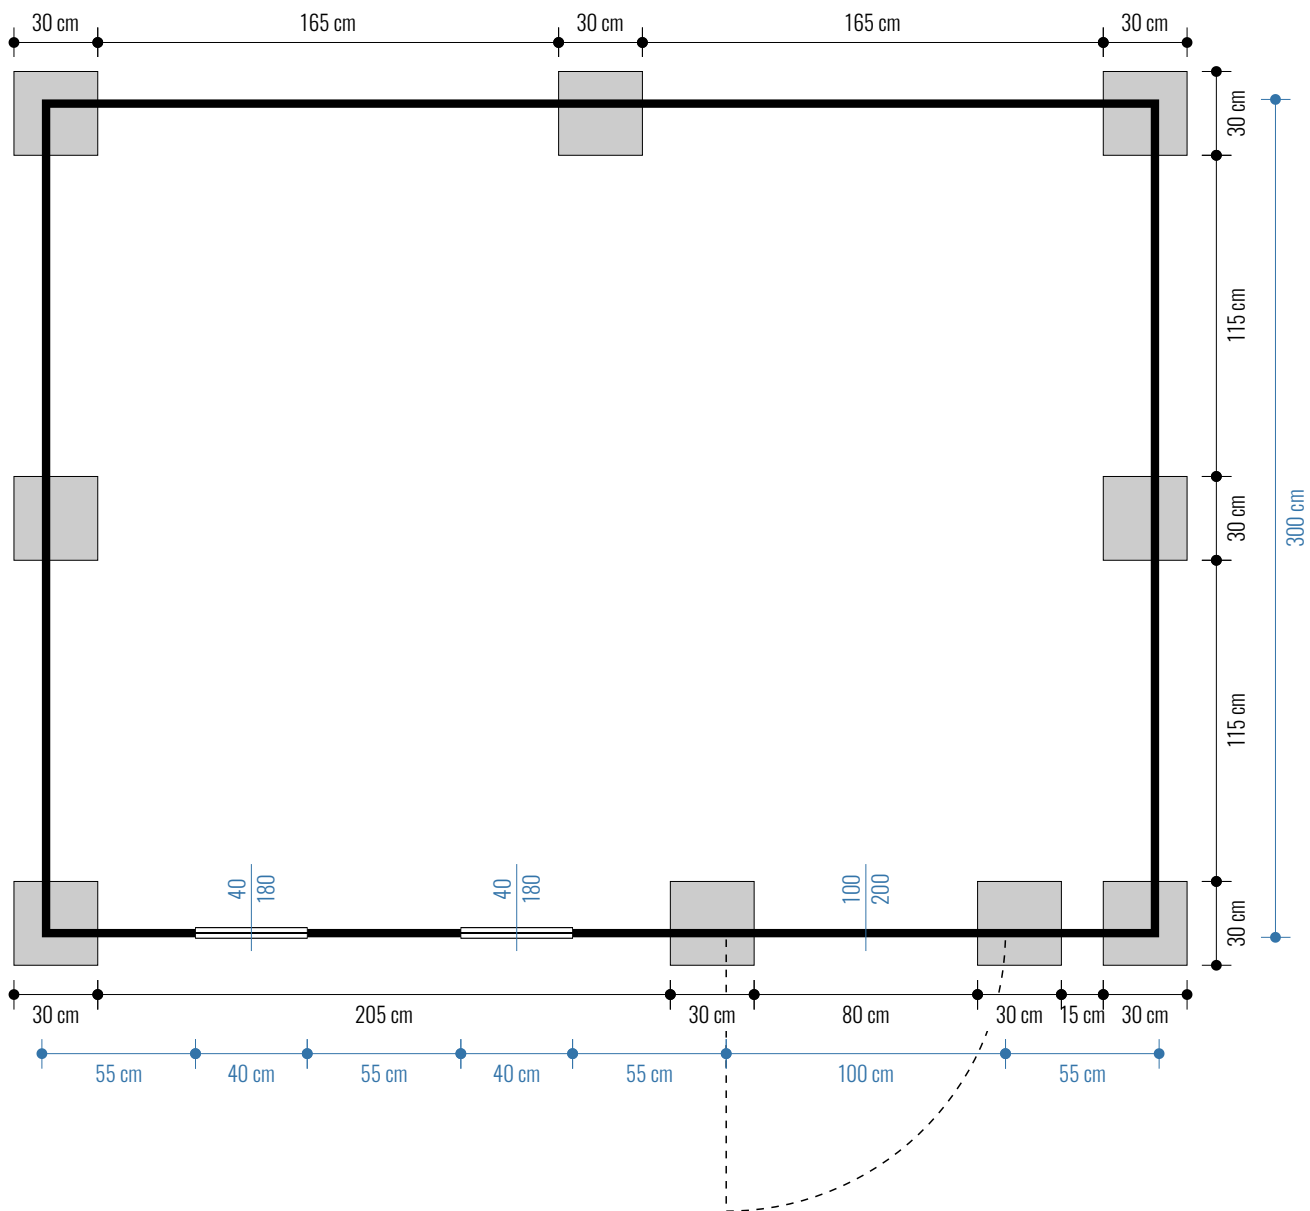

GARAGEKING S.C. Marcin Opach Łukasz Musiał

tel. +420 603 455 248

email: kontakt@garageking.cz

GARÁŽ 4x3 m (ZD32) - ROZMÍSTĚNÍ BETONOVÝCH PATEK 30x30 cm