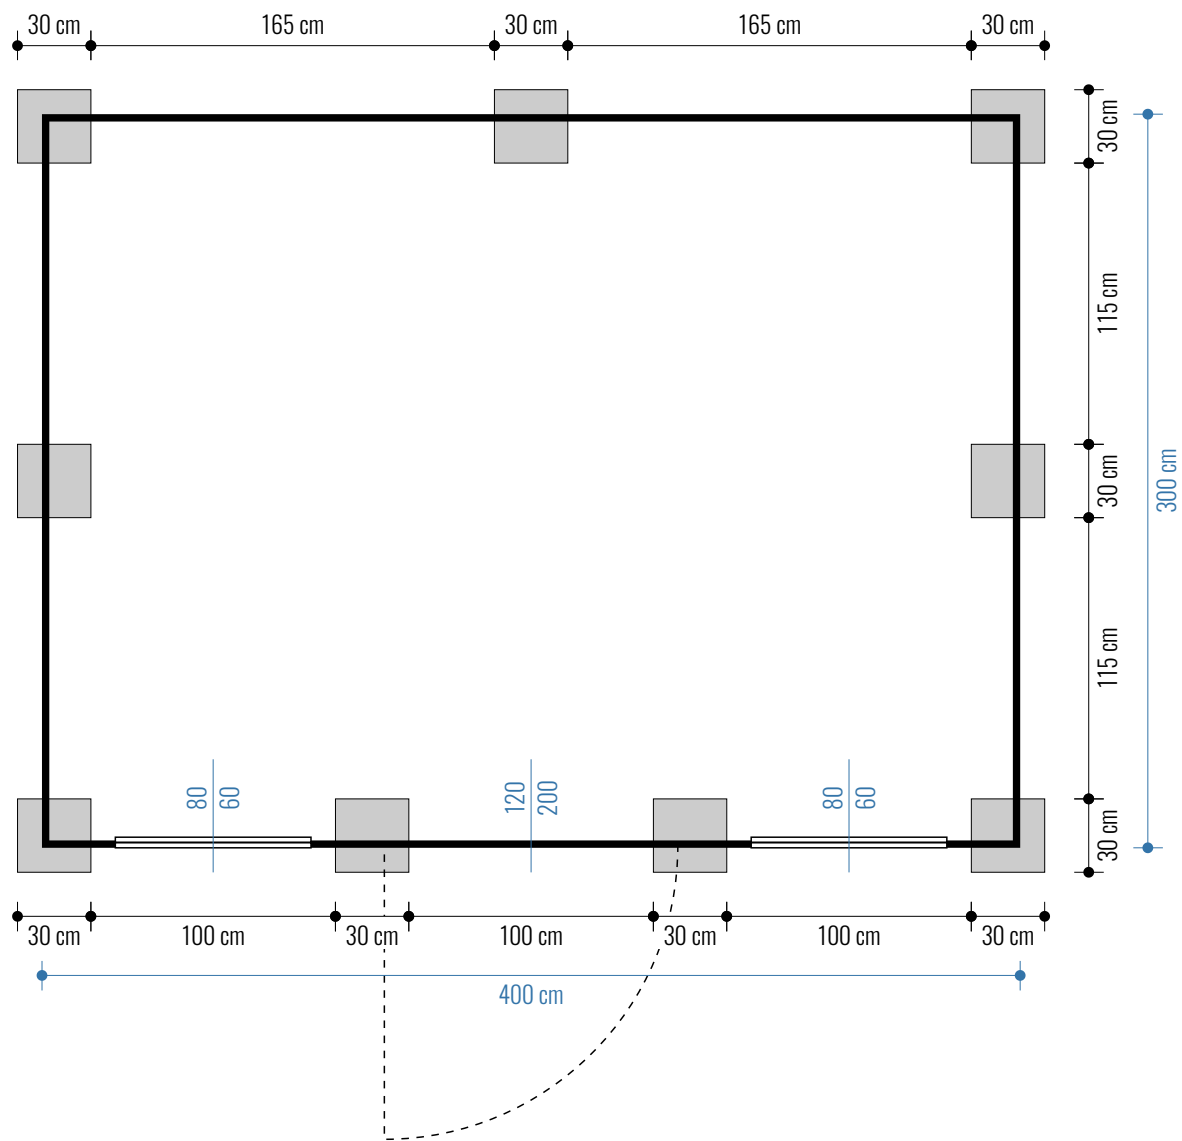

GARAGEKING S.C. Marcin Opach Łukasz Musiał

tel. +420 603 455 248

email: kontakt@garageking.cz

GARÁŽ 4x3 m (ZD13) - ROZMÍSTĚNÍ BETONOVÝCH PATEK 30x30 cm