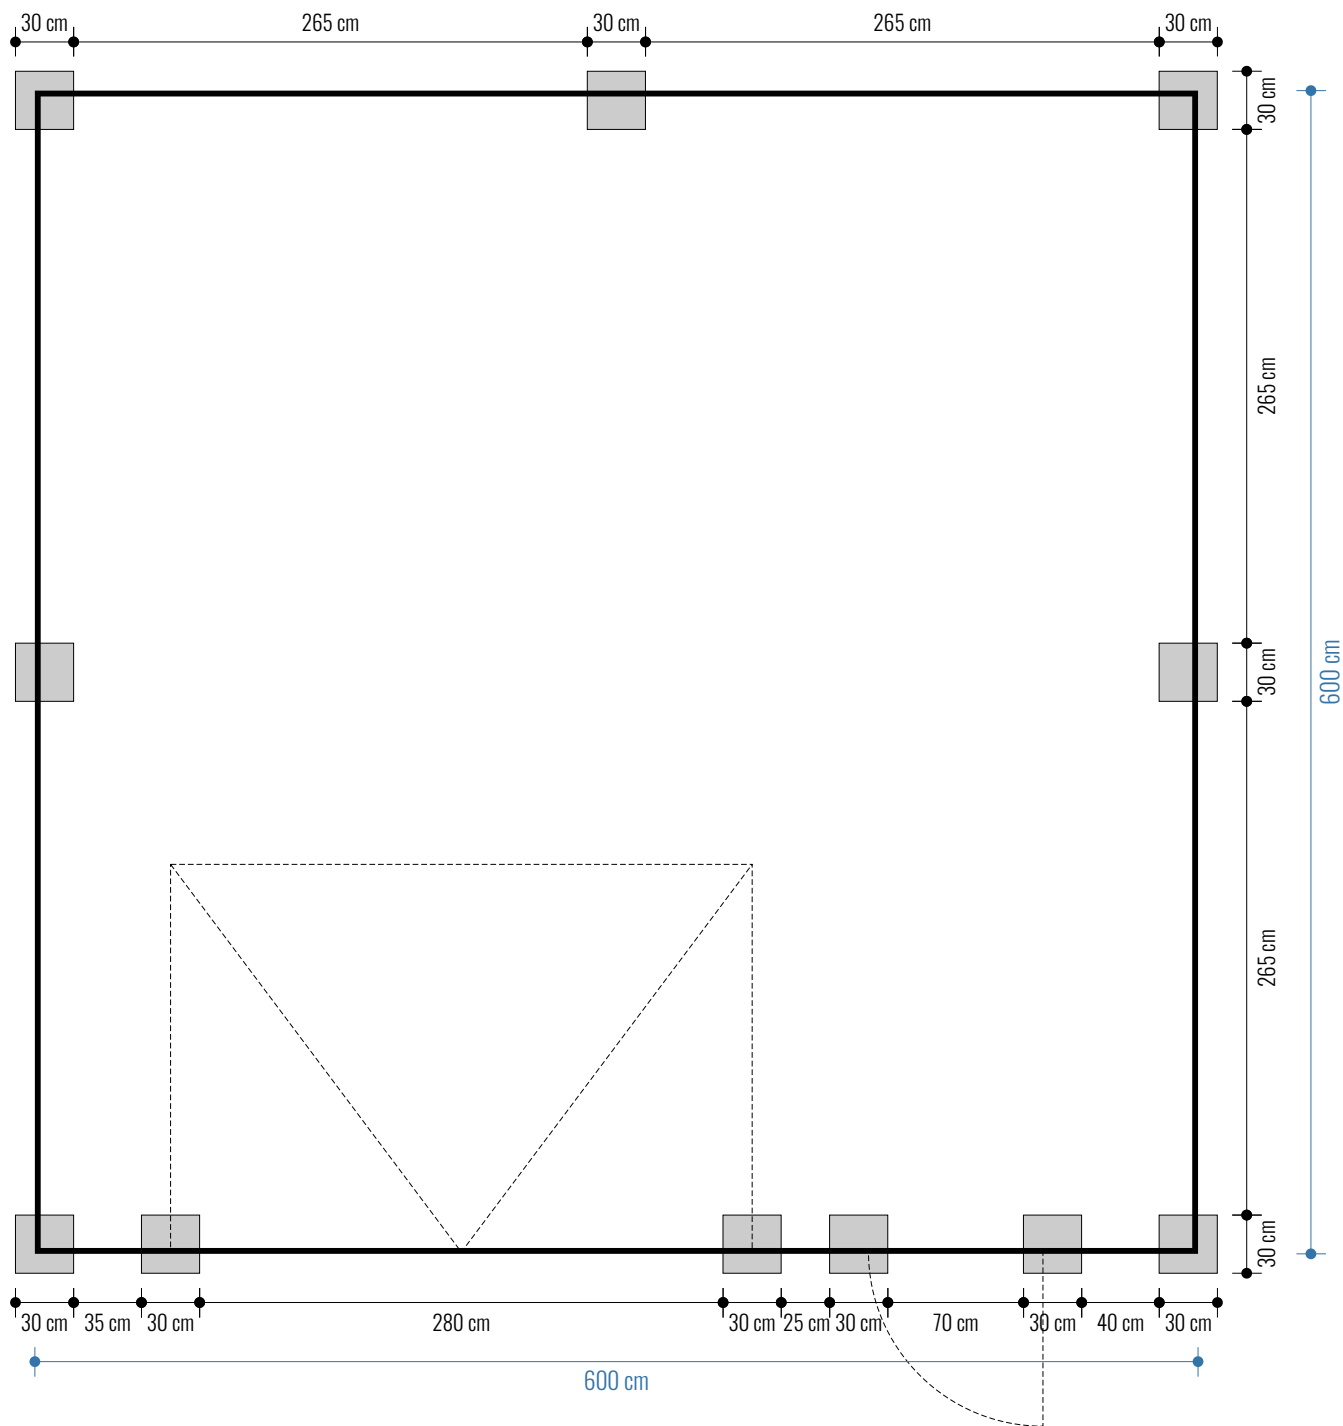

GARAGEKING S.C. Marcin Opach Łukasz Musiał

tel. +420 603 455 248

email: kontakt@garageking.cz

GARÁŽ 6x6 m (PG11) - ROZMÍSTĚNÍ BETONOVÝCH PATEK 30x30 cm