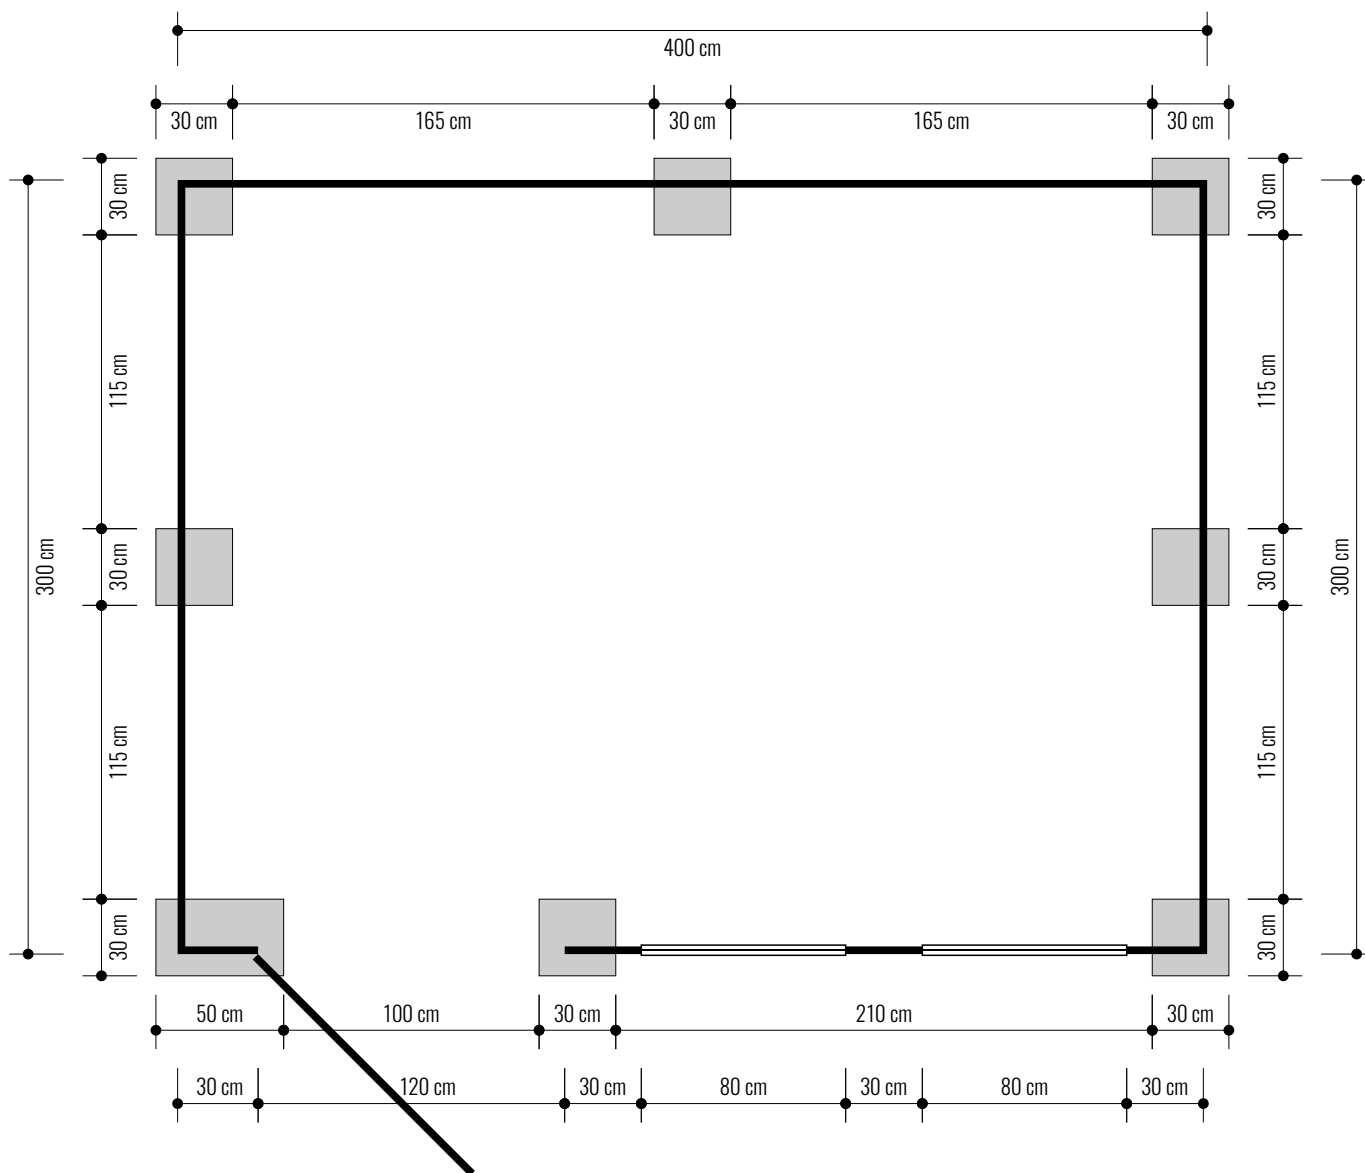

GARAGEKING S.C. Marcin Opach Łukasz Musiał

tel. +420 603 455 248

email: kontakt@garageking.cz

GARÁŽ 4x3 m (ZD25) - ROZMÍSTĚNÍ BETONOVÝCH PATEK